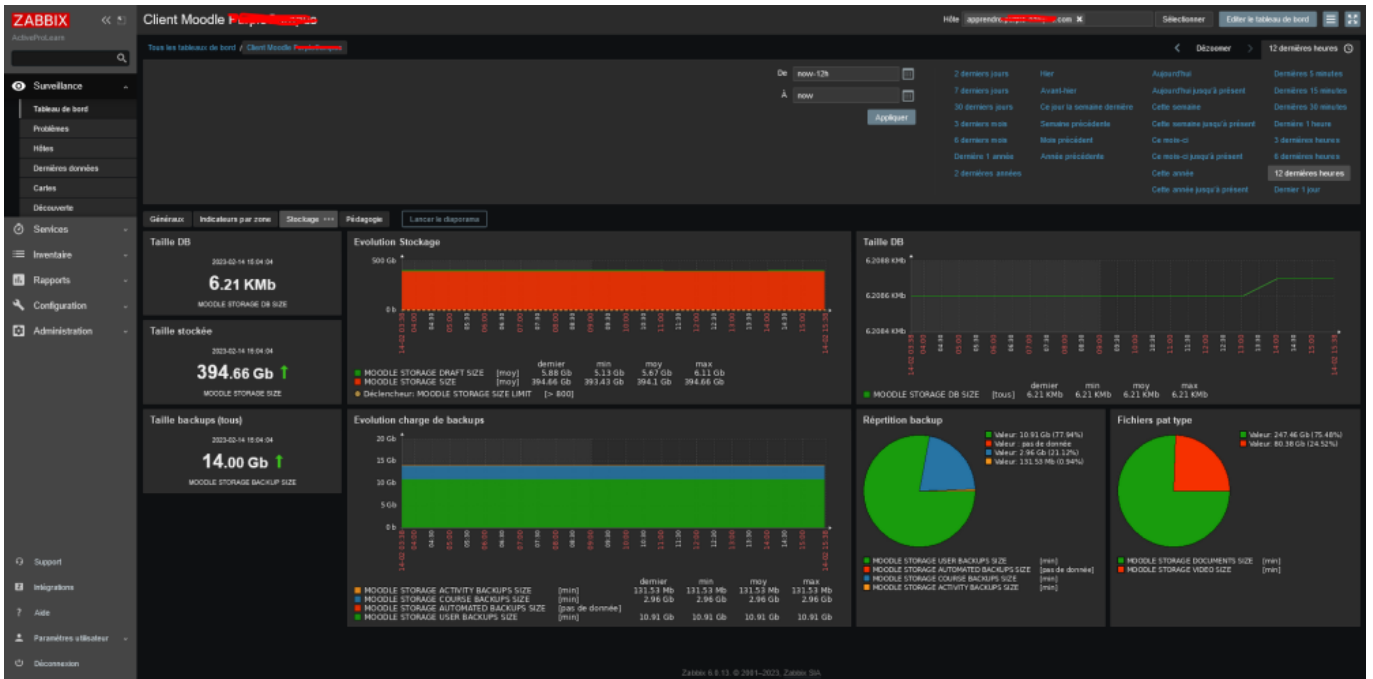

Exemples de rendus

Rapport Zabbix

Indicateurs généraux

Indicateurs ciblés par "zone" (catégorie)

Indicateurs sur le dimensionnement de données (stockage)

Indicateurs pédagogiques

Indicateurs sur les cours

[Revenir à l'index du plugin](#) - [Revenir à l'index des plugins](#) - [Revenir au catalogue](#)