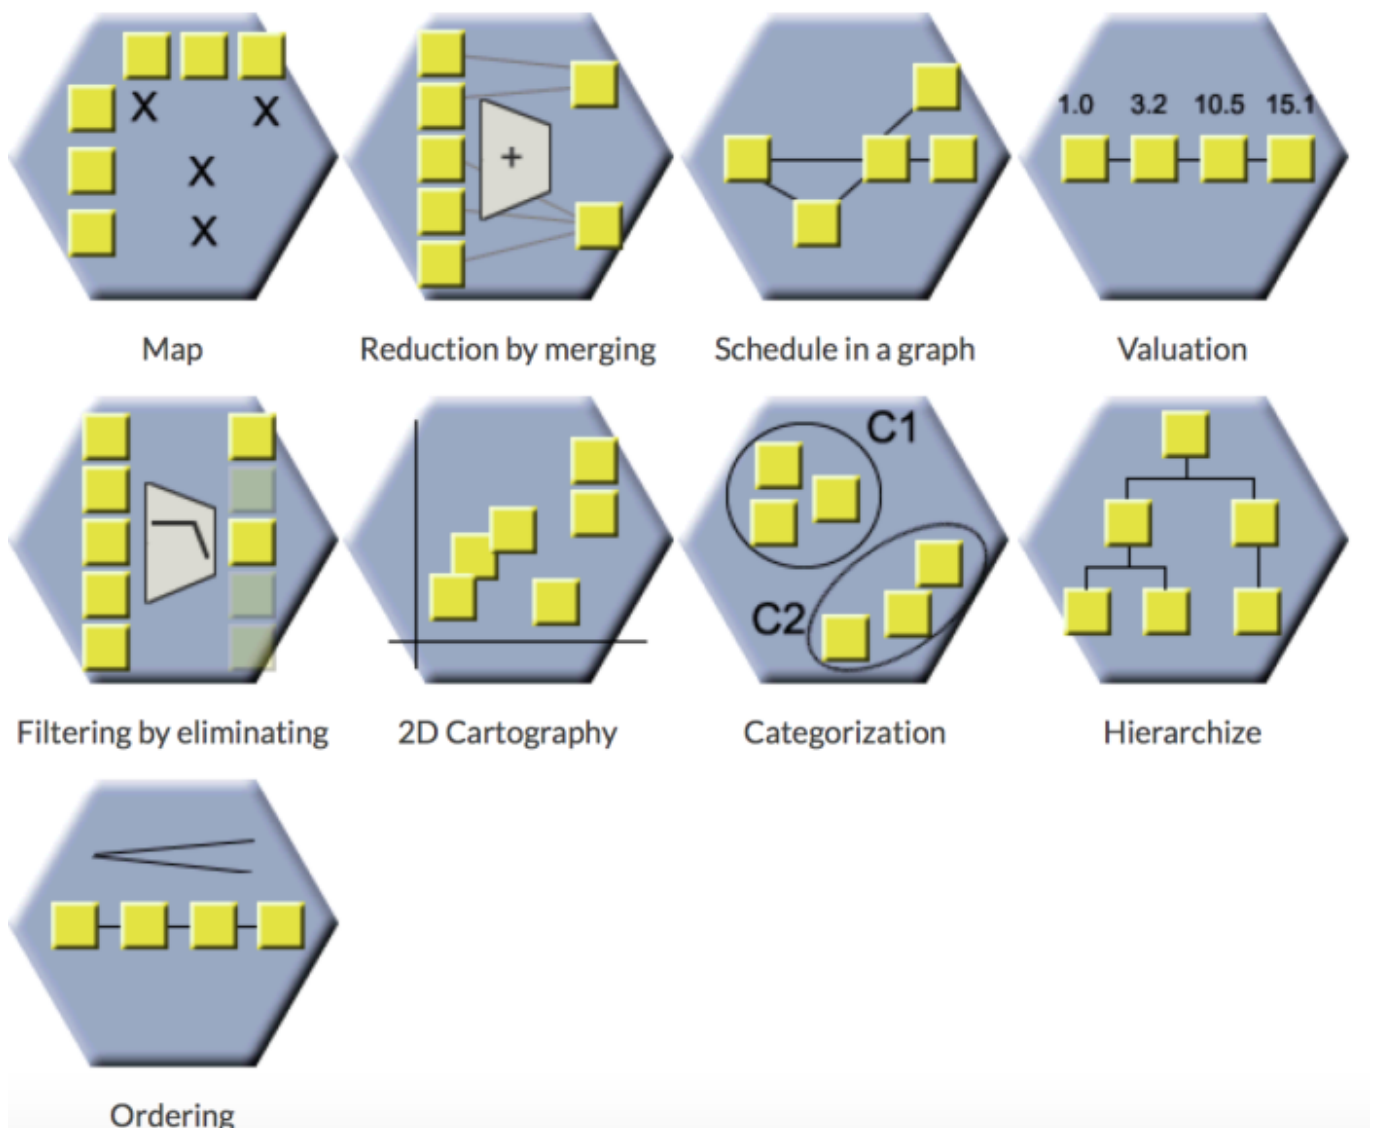

L'atelier cognitif est un module qui peut être utile pour du brainstorming. Ce module permet la mise en place d'exercices cognitifs qui vont favoriser, chez les apprenants, des techniques d'apprentissage appropriées à des situations. Ce module va être davantage utile pour l'apprentissage de méthodologies cognitives que pour l'apprentissage d'un contenu à proprement parler. Il existe différents opérateurs. Il est possible de choisir l'opérateur que vous souhaitez (cf. copie d'écran ci-dessous)