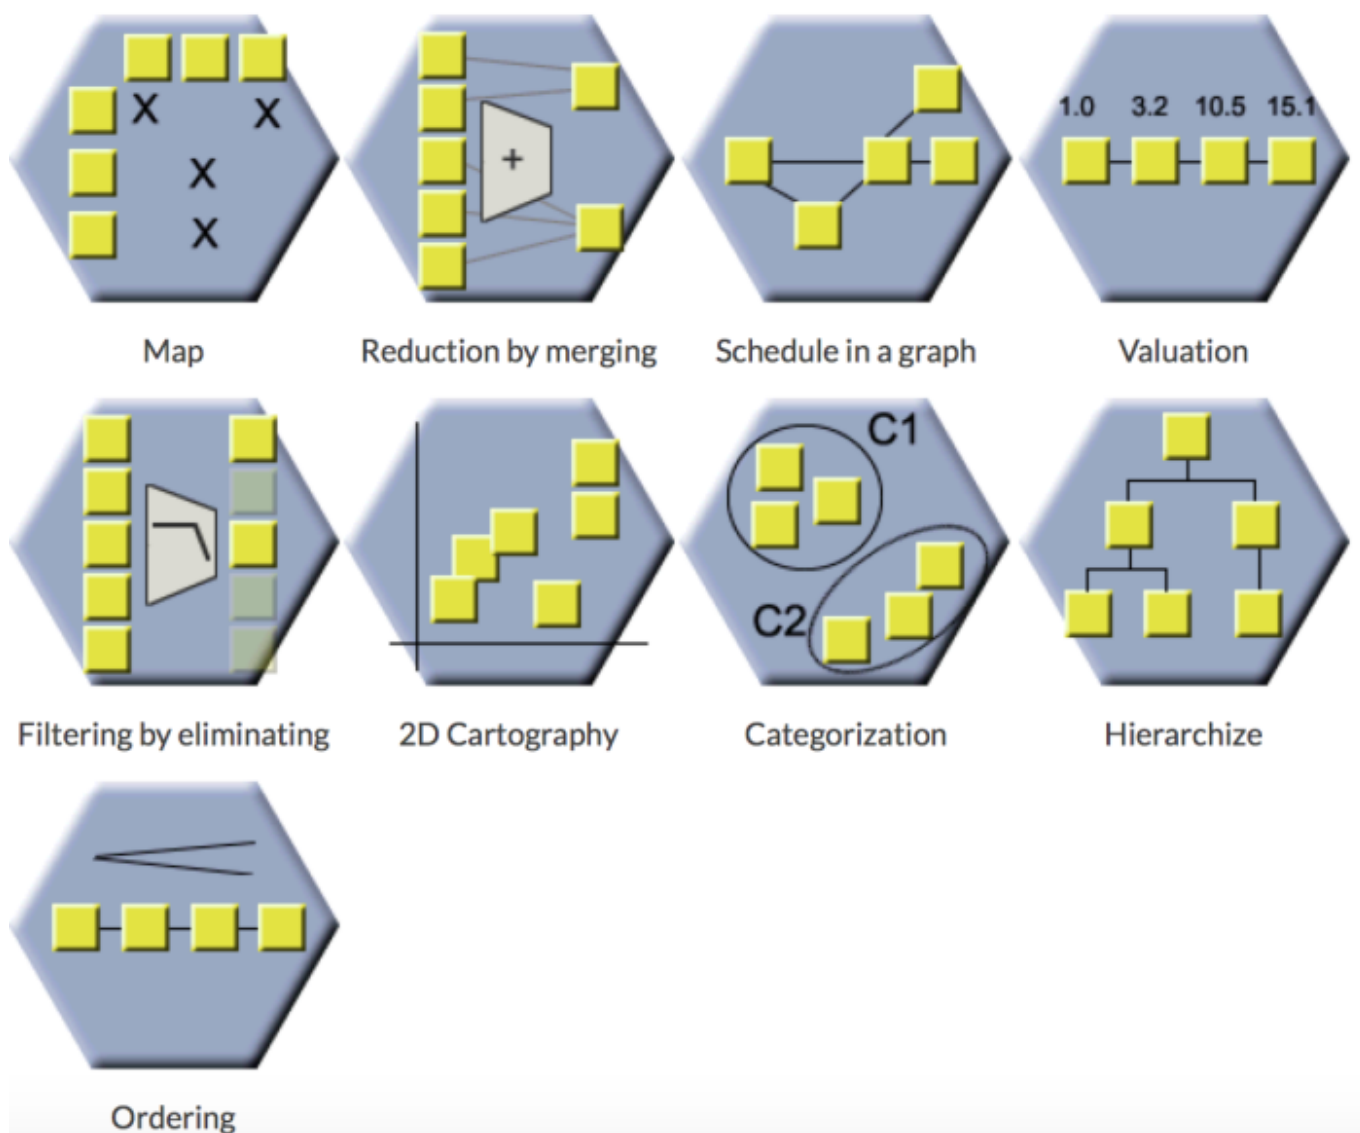

L'atelier cognitif est un module qui peut être utile pour du brainstorming. Ce module permet la mise en place d'exercices cognitifs qui vont favoriser, chez les apprenants, des techniques d'apprentissage appropriées à des situations. Ce module va être davantage utile pour l'apprentissage de méthodologies cognitives que pour l'apprentissage d'un contenu à proprement parler. Il existe différents opérateurs. Il est possible de choisir l'opérateur que vous souhaitez (cf. copie d'écran ci-dessous)