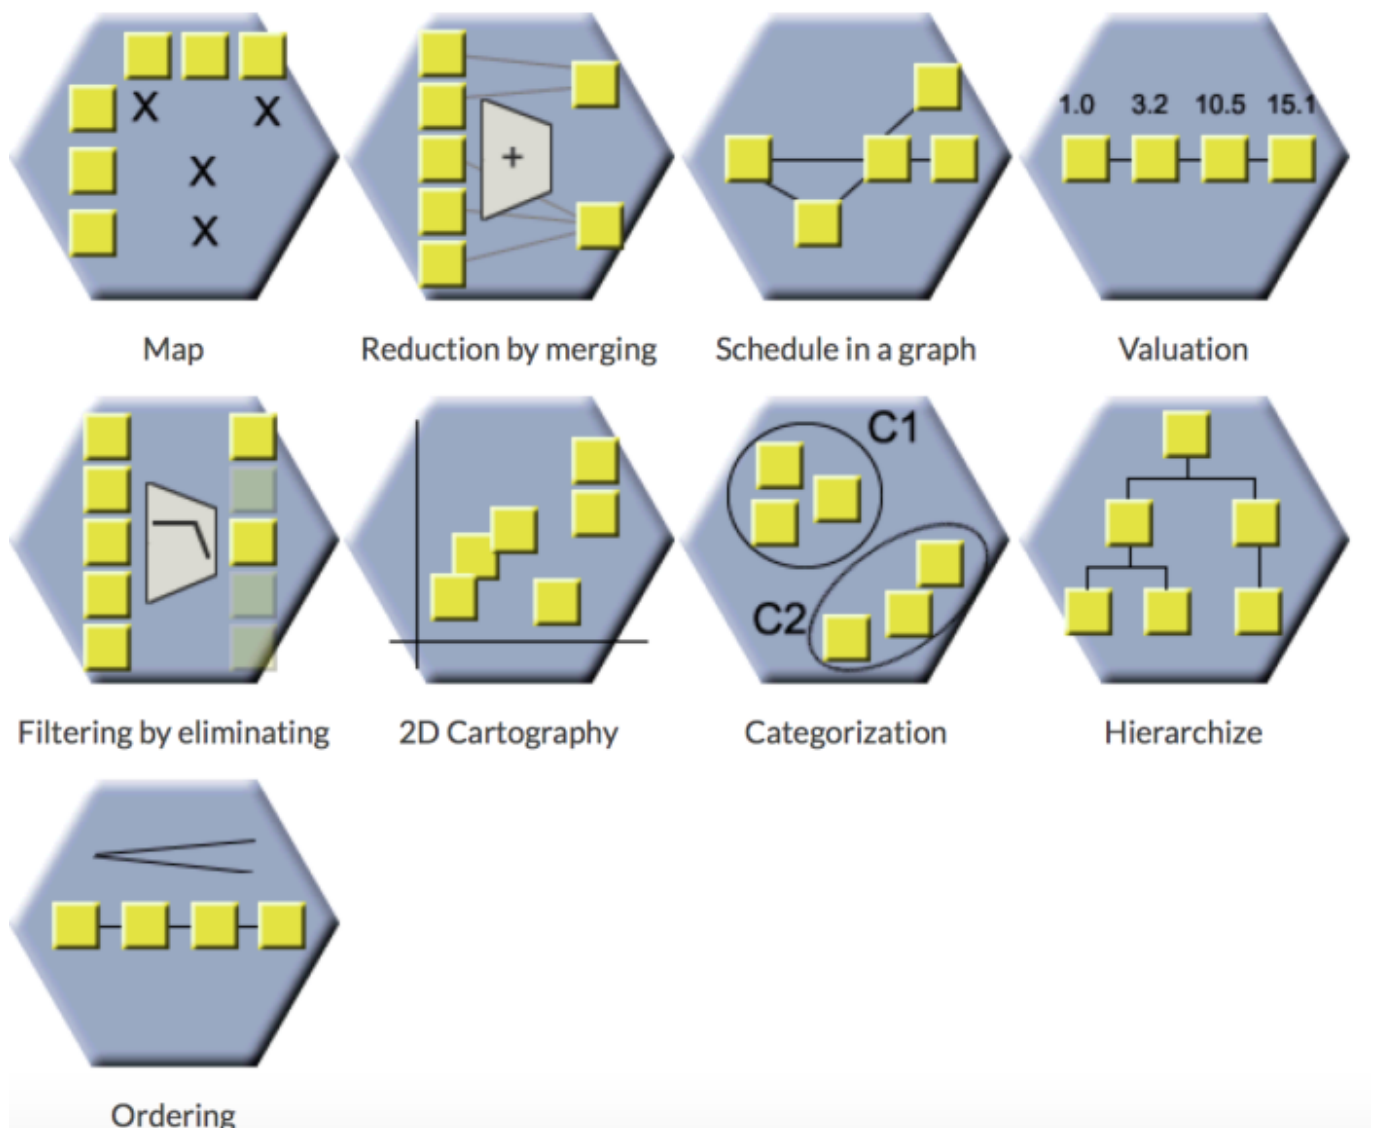

L'atelier cognitif est un module qui peut être utile pour du brainstorming. Ce module permet la mise en place d'exercices cognitifs qui vont favoriser, chez les apprenants, des techniques d'apprentissage appropriées à des situations. Ce module va être davantage utile pour l'apprentissage de méthodologies cognitives que pour l'apprentissage d'un contenu à proprement parler. Il existe différents opérateurs. Il est possible de choisir l'opérateur que vous souhaitez (cf. copie d'écran ci-dessous)