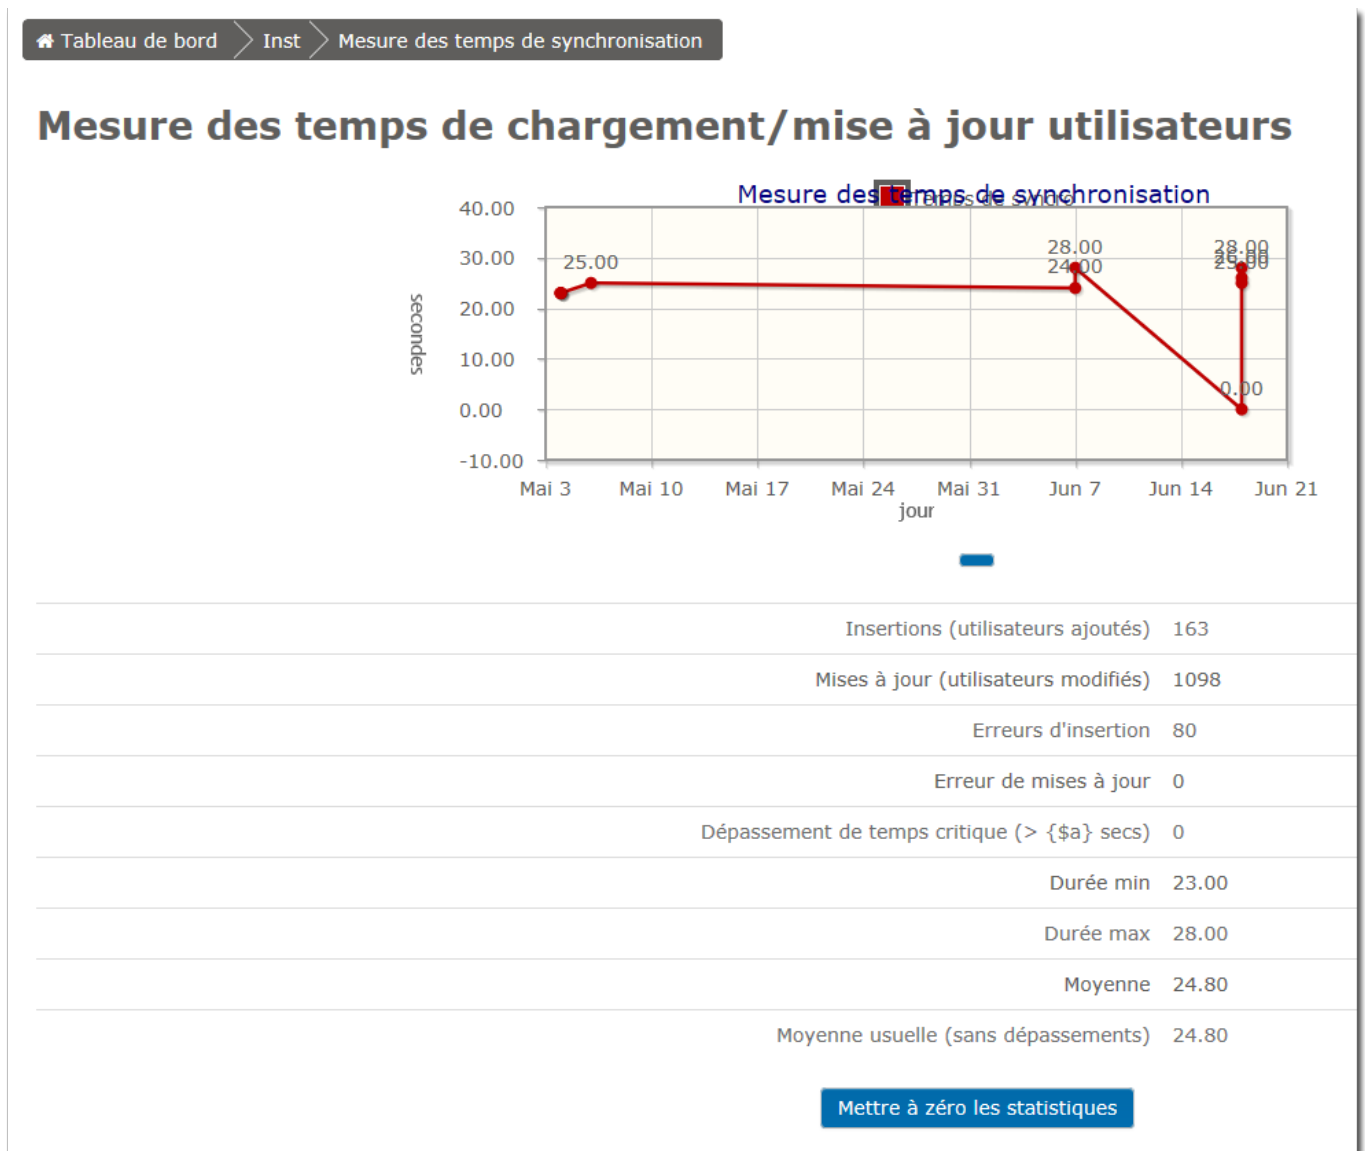

## Guide d'utilisation: Alimentation moodle par les ENTs : Rapports sur les temps de synchronisation

- **Nota** : Affiche uniquement les rapports sur les utilisateurs.

[Retour guide d'utilisation](#) - [Retour à l'index du composant](#) - [Retour à l'index des plugins](#)