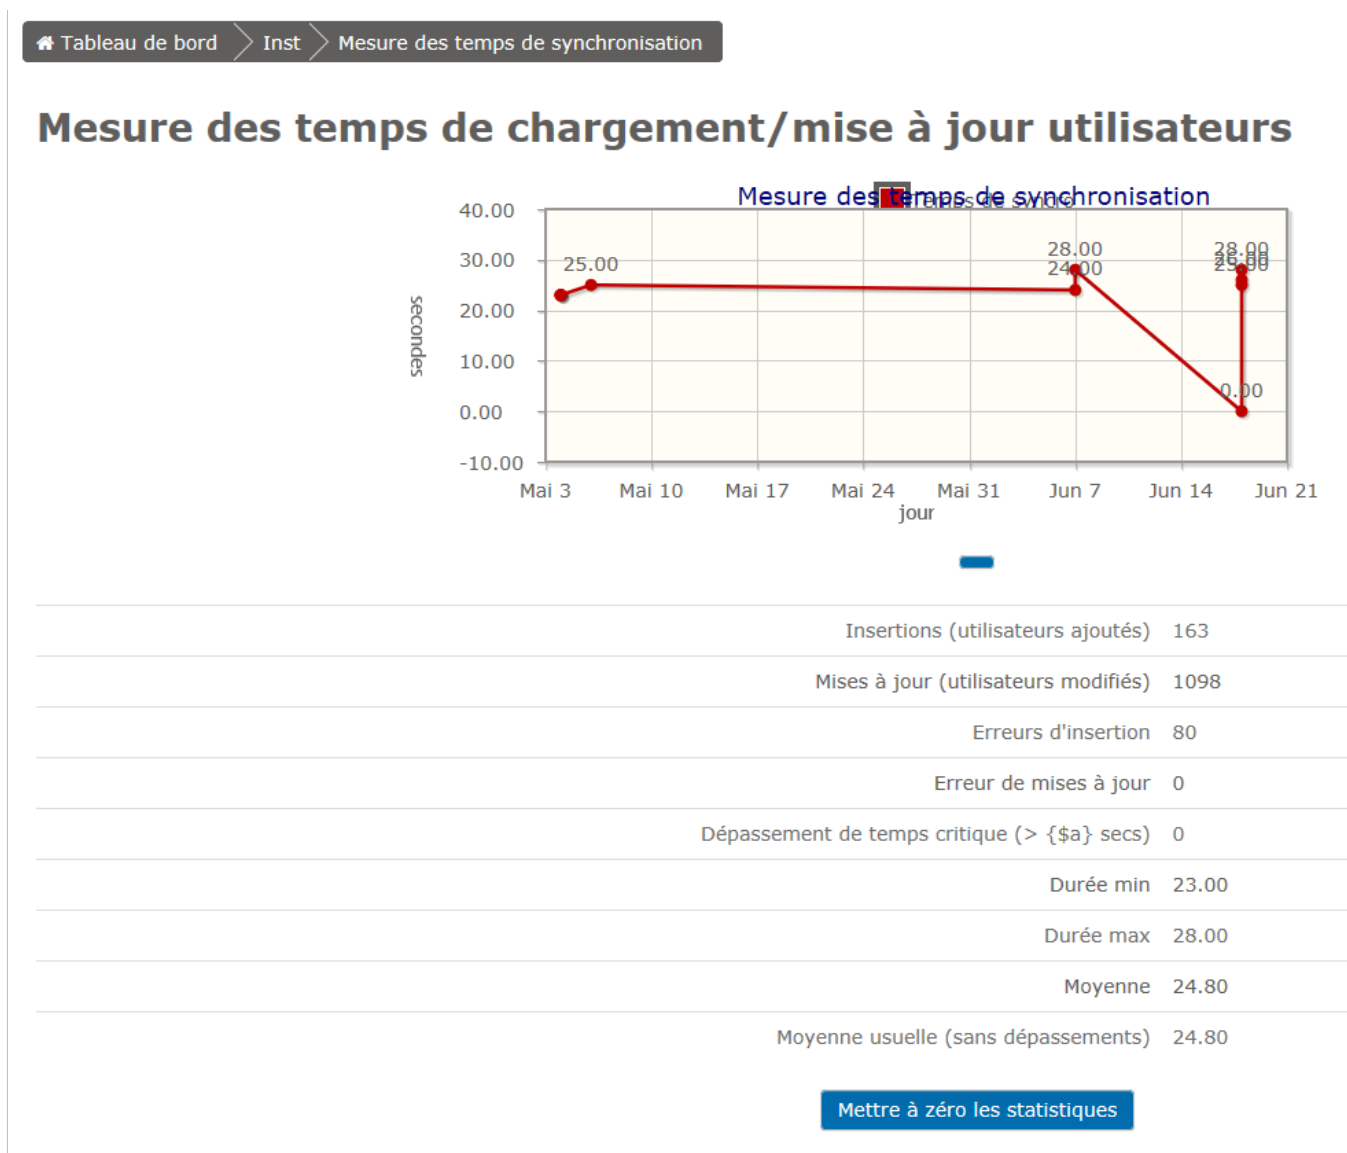

Guide d'utilisation: Alimentation moodle par les ENTs : Rapports sur les temps de synchronisation

- **Nota** : Affiche uniquement les rapports sur les utilisateurs.

[Retour guide d'utilisation](#) - [Retour à l'index du composant](#) - [Retour à l'index des plugins](#)